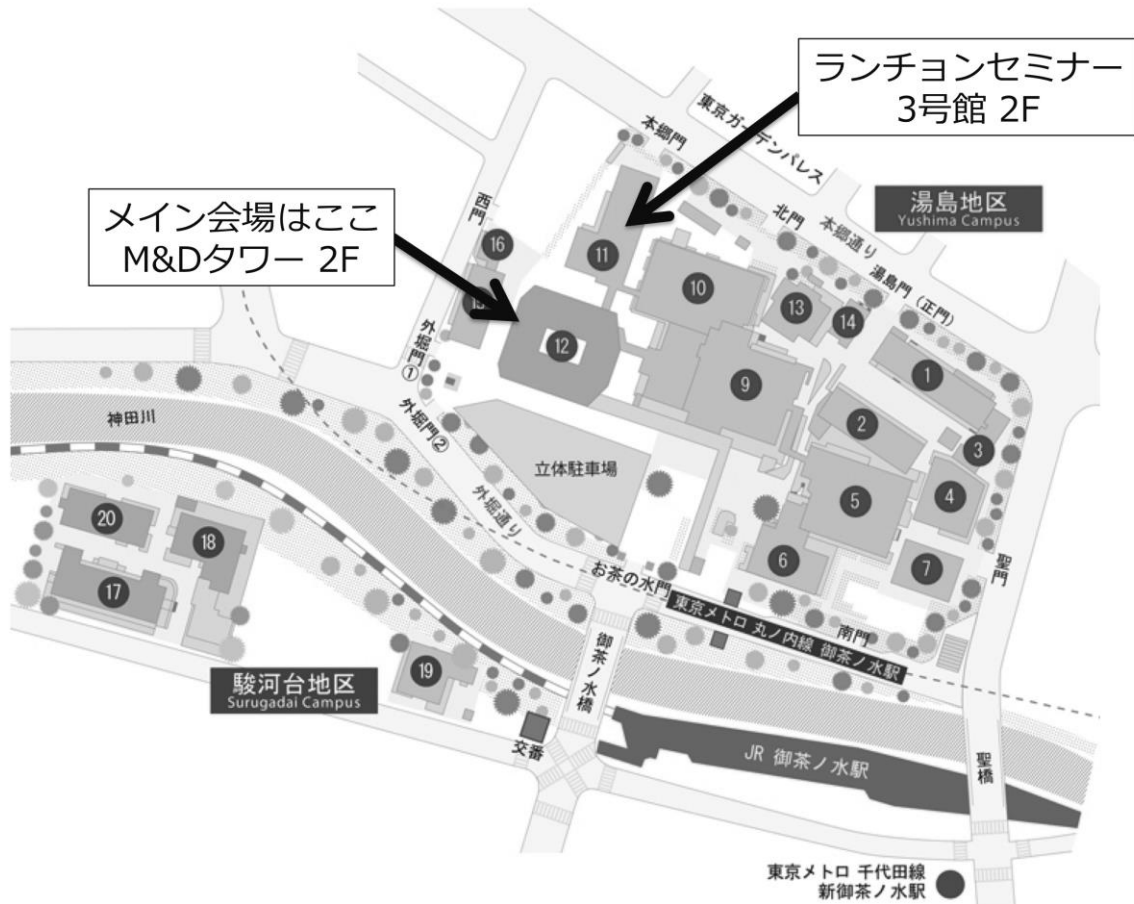

## 会場案内図

### 東京医科歯科大学キャンパスマップ

- ◆東京医科歯科大学 M&D タワー2階 共用講義室 1  
--- メイン会場 (シンポジウム・イブニングセミナー会場)
- ◆東京医科歯科大学 3号館 2階 講義室 1 --- ランチョンセミナー会場
- ◆東京医科歯科大学 M&D タワー26階 ファカルティラウンジ --- 懇親会会場